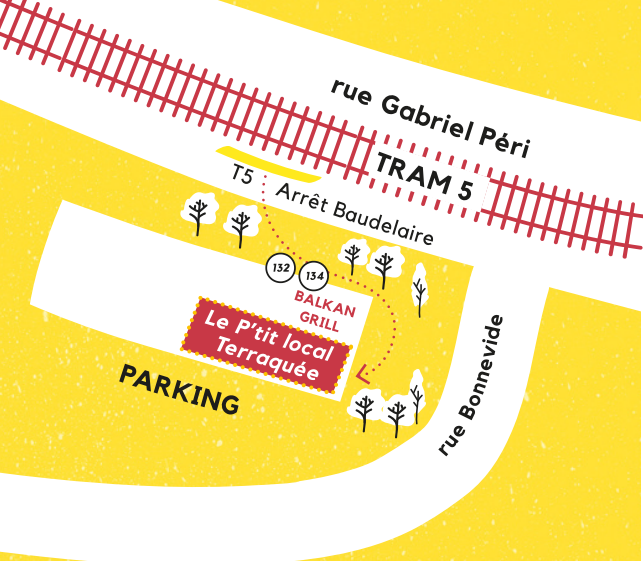

LE P'TIT LOCAL TERRAQUÉE

134 rue Gabriel Péri,
au croisement de la rue Bonnevide,
Saint-Denis
T5 Arrêt Baudelaire